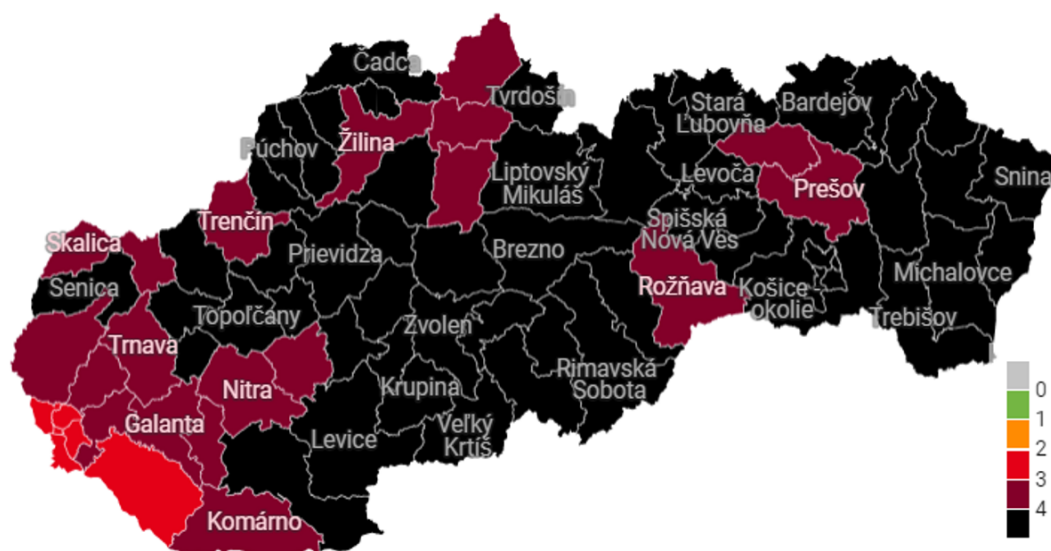

COVID AUTOMAT - Žilina 2. stupeň ohrozenia od 22.11.2021

Autor: Renáta Baránková, Zverejnené: 19.11.2021, Aktualizované: 19.11.2021

Aktuálna epidemiologická situácia na Slovensku a zaradenie okresov v COVID Automate (22.11. - 29.11.2021)

Platné opatrenia pre vybraný región od 22.11.2021

Všetky info nájdete na: <https://automat.gov.sk/zilina>

Covid Automat (22.11. - 29.11.)

Vyhodnotené 15.11.2021, Platné od 22.11.2021

Map: IZA • Source: ÚVZ, NCZI, IZA • Map data: ZBGIS® • Get the data • Created with Datawrapper